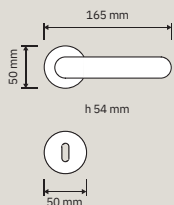

700 RB 025
 Maniglia
 rosetta art.025 /
 Door
 handle on rose
 art.025

700 PL
 Maniglia con placca
 art.955 / Door
 handle on plate
 art.955

700 DK
 Maniglia per finestra
 con movimento DK
 4 posizioni / Window
 handle with DK
 movement 4 clicks