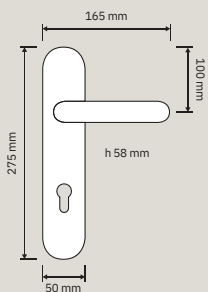

700 RB 025
 Maniglia
 rosetta art.025 /
 Door
 handle on rose
 art.025

700 PL
 Maniglia con placca
 art.955 / Door
 handle on plate
 art.955

700 DK
 Maniglia per finestra
 con movimento DK
 4 posizioni / Window
 handle with DK
 movement 4 clicks