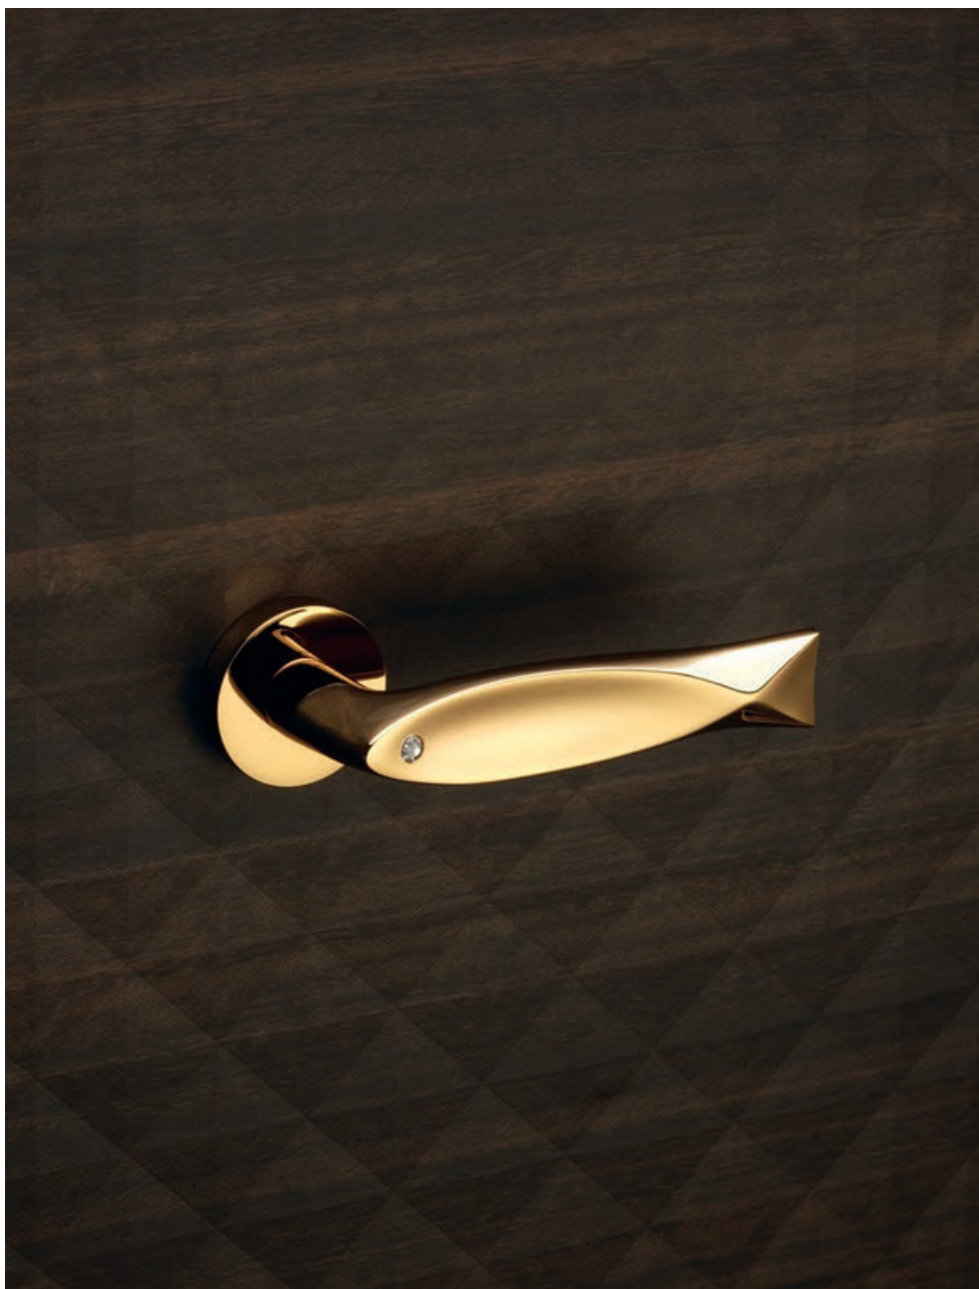

Fish Crystal

Finiture / Finishes

CR | Cromo lucido /
Polished chrome

CS | Cromo satinato /
Satin chrome

OZ | Oro zecchino /
Gold plated

Cristalli / Crystals

Linea Cali utilizza esclusivamente cristalli Swarovski® originali.
/ Linea Cali uses only original Swarovski® crystals.

Una forma semplice ma molto simbolica che evoca la calma, l'armonia e una sorta di mistero, peculiarità dell'ambiente marino.

A simple but very symbolic form that evokes tranquillity, harmony and a sort of mystery, a distinctive feature of marine environments.

BENZOVILLE
BY UNIQUE INNOVATIONS

lineacali

Collezione / Collection

700 RB 023
 Maniglia
 rosetta art.023 /
 Door
 handle on rose
 art.023

700 SK
 Maniglia
 finestra
 movimento
 DK SmartBlock /
 Window handle
 with DK SmartBlock
 movement