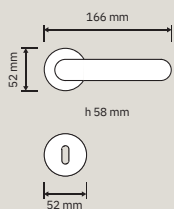

Collezione / Collection

700 RB 023
Maniglia
rosetta art.023 /
Door
handle on rose
art.023