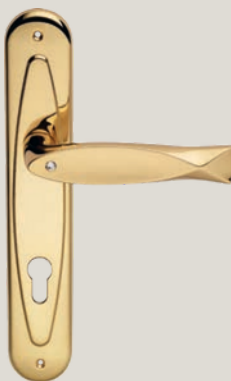

Fish Crystal

Finiture / Finishes

CR | Cromo lucido /
Polished chrome

CS | Cromo satinato /
Satin chrome

OZ | Oro zecchino /
Gold plated

Cristalli / Crystals

Linea Cali utilizza esclusivamente cristalli Swarovski® originali.
/ Linea Cali uses only original Swarovski® crystals.

Una forma semplice ma molto simbolica che evoca la calma, l'armonia e una sorta di mistero, peculiarità dell'ambiente marino.

A simple but very symbolic form that evokes tranquillity, harmony and a sort of mystery, a distinctive feature of marine environments.

BENZOVILLE
BY UNIQUE INNOVATIONS

lineacali

Collezione / Collection

700 RB 023
 Maniglia
 rosetta art.023 /
 Door
 handle on rose
 art.023

700 SK
 Maniglia
 finestra
 movimento
 DK SmartBlock /
 Window handle
 with DK SmartBlock
 movement

700 RB 025
 Maniglia
 rosetta art.025 /
 Door
 handle on rose
 art.025

700 PL
 Maniglia con placca
 art.955 / Door
 handle on plate
 art.955

700 DK
 Maniglia per finestra
 con movimento DK
 4 posizioni / Window
 handle with DK
 movement 4 clicks