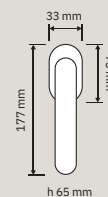

700 RB 025
 Maniglia
 rosetta art.025 /
 Door
 handle on rose
 art.025

700 PL
 Maniglia con placca
 art.955 / Door
 handle on plate
 art.955

700 DK
 Maniglia per finestra
 con movimento DK
 4 posizioni / Window
 handle with DK
 movement 4 clicks